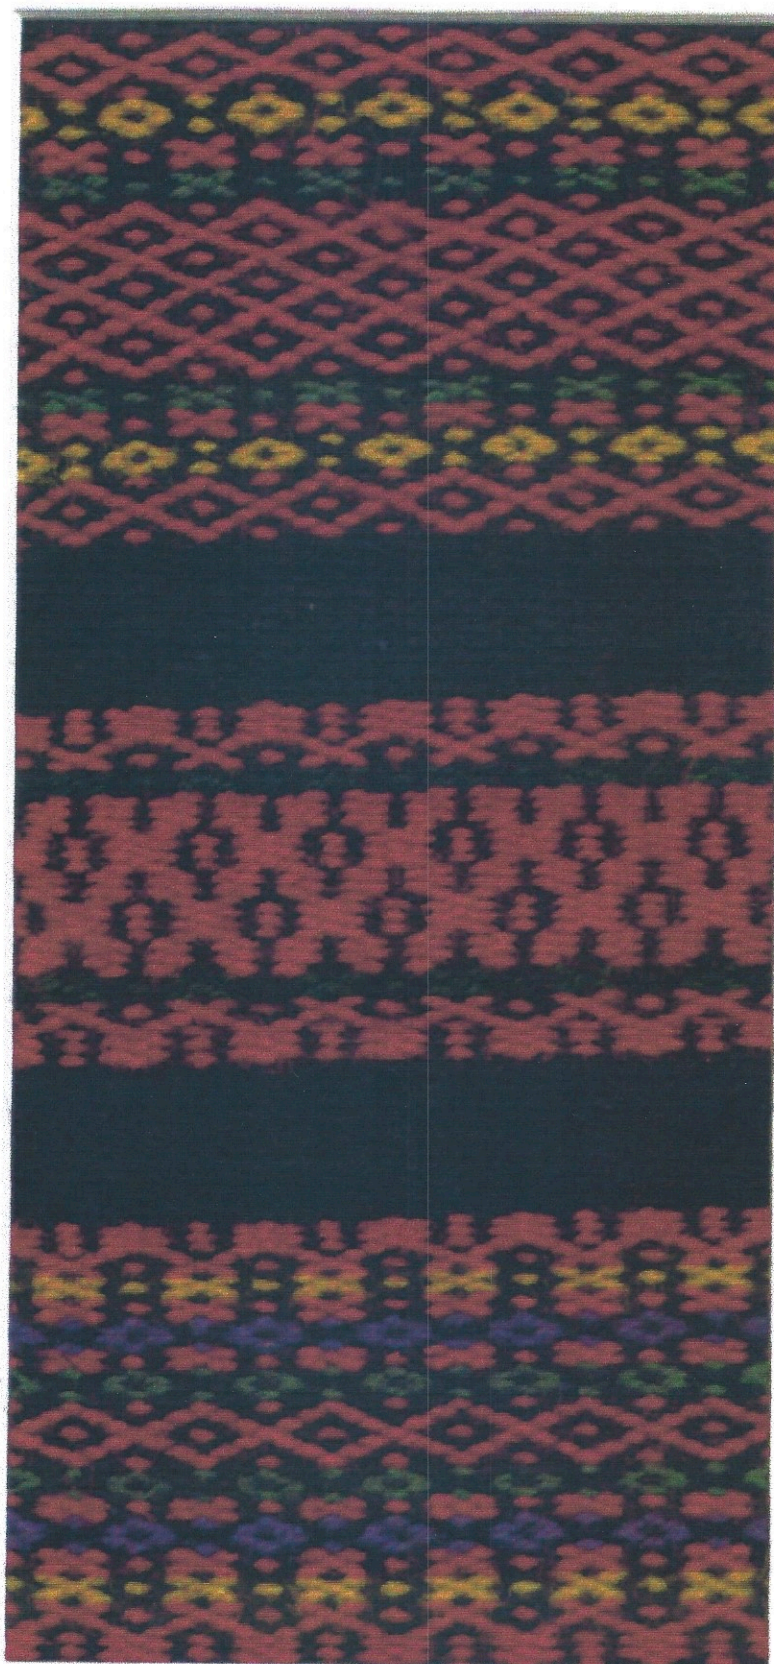

r 12/6, sort

736 - black

744 - red

722 - yellow

747 - blue

Specialfarge

n, nr. 723 -

Dk green

Ad i hovel,

Ad i tind

light green

IG

3 cm bunnfarge

Bord IV

3 cm bunnfarge

Bord III

3 cm bunnfarge

Bord II

3 cm bunnfarge

Bord I

#18 Førli Nordre

---

(18) Førlil Nordre

9/8/2004