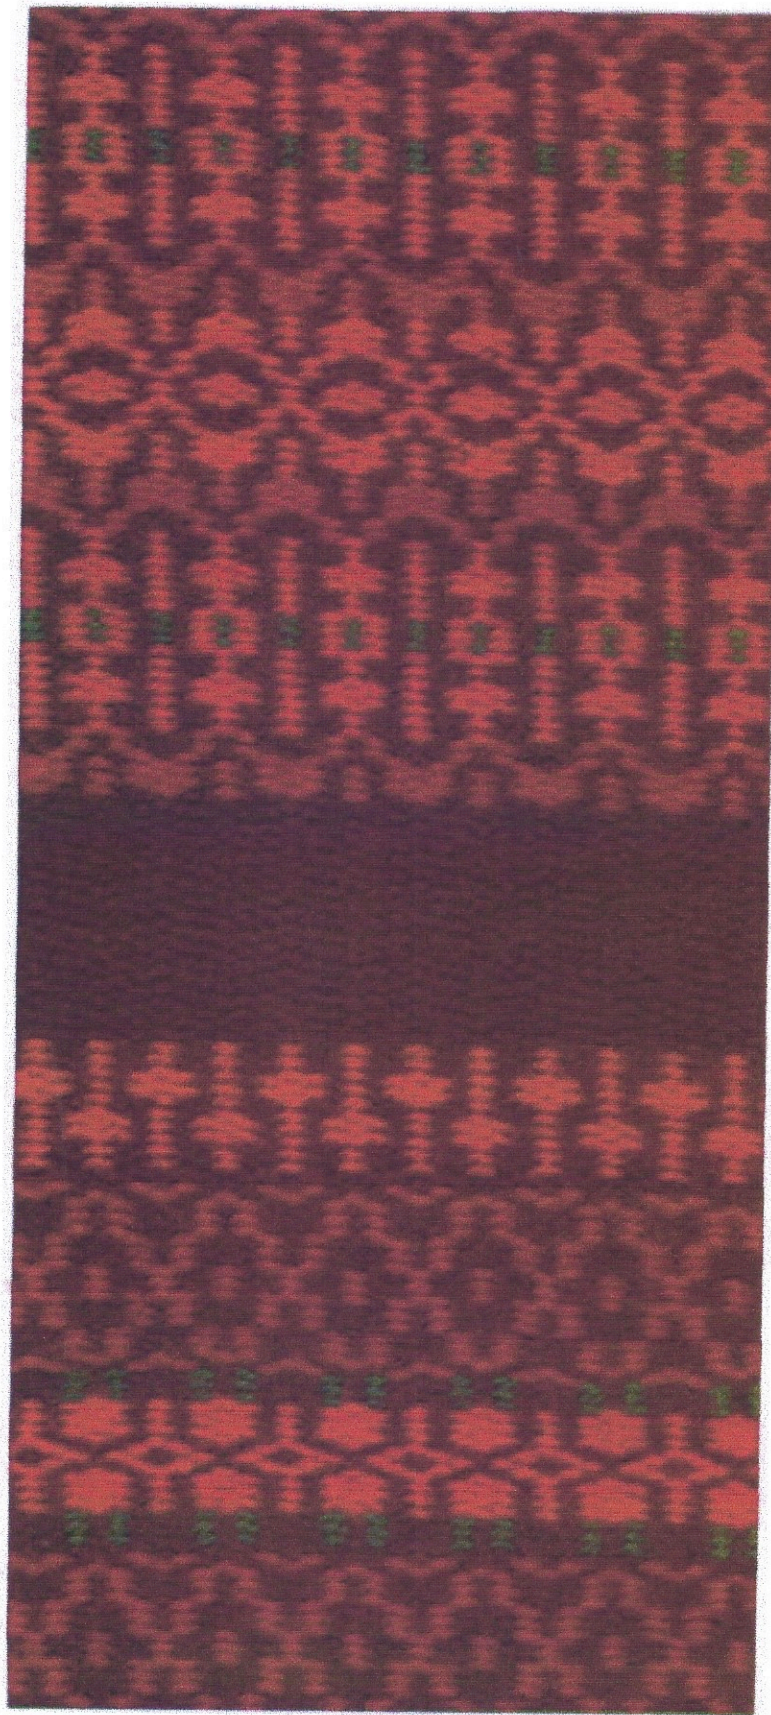

LER

- : bomullsgarn nr 12/6, sort
- : Rauma Åklegarn
- : Sort f.nr. 710
- \ : Rød f.nr. 724
- X : Mørk rød f.nr. 744
- O : Grønn spesialfarga
- : 25-10, en tråd i hovel, en tråd i tind

OG NEDKNYTTING

pport

4.5 cm bunnfarge

Bord II

4.5 cm bunnfarge

Bord I

---

② Wangestad Nordre I

9/28/2004