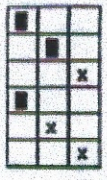

LER

- : bomullsgarn nr 12/6, sort
- : Rauma Åklegarn
- : Sort f.nr. 710
- \ : Rød f.nr. 724
- X : Mørk rød f.nr. 744
- O : Grønn spesialfarga
- : 25-10, en tråd i hovel, en tråd i tind

OG NEDKNYTTING

pport

4.5 cm bunnfarge

Bord II

4.5 cm bunnfarge

Bord I

---

② Wangestad Nordre I

9/28/2004